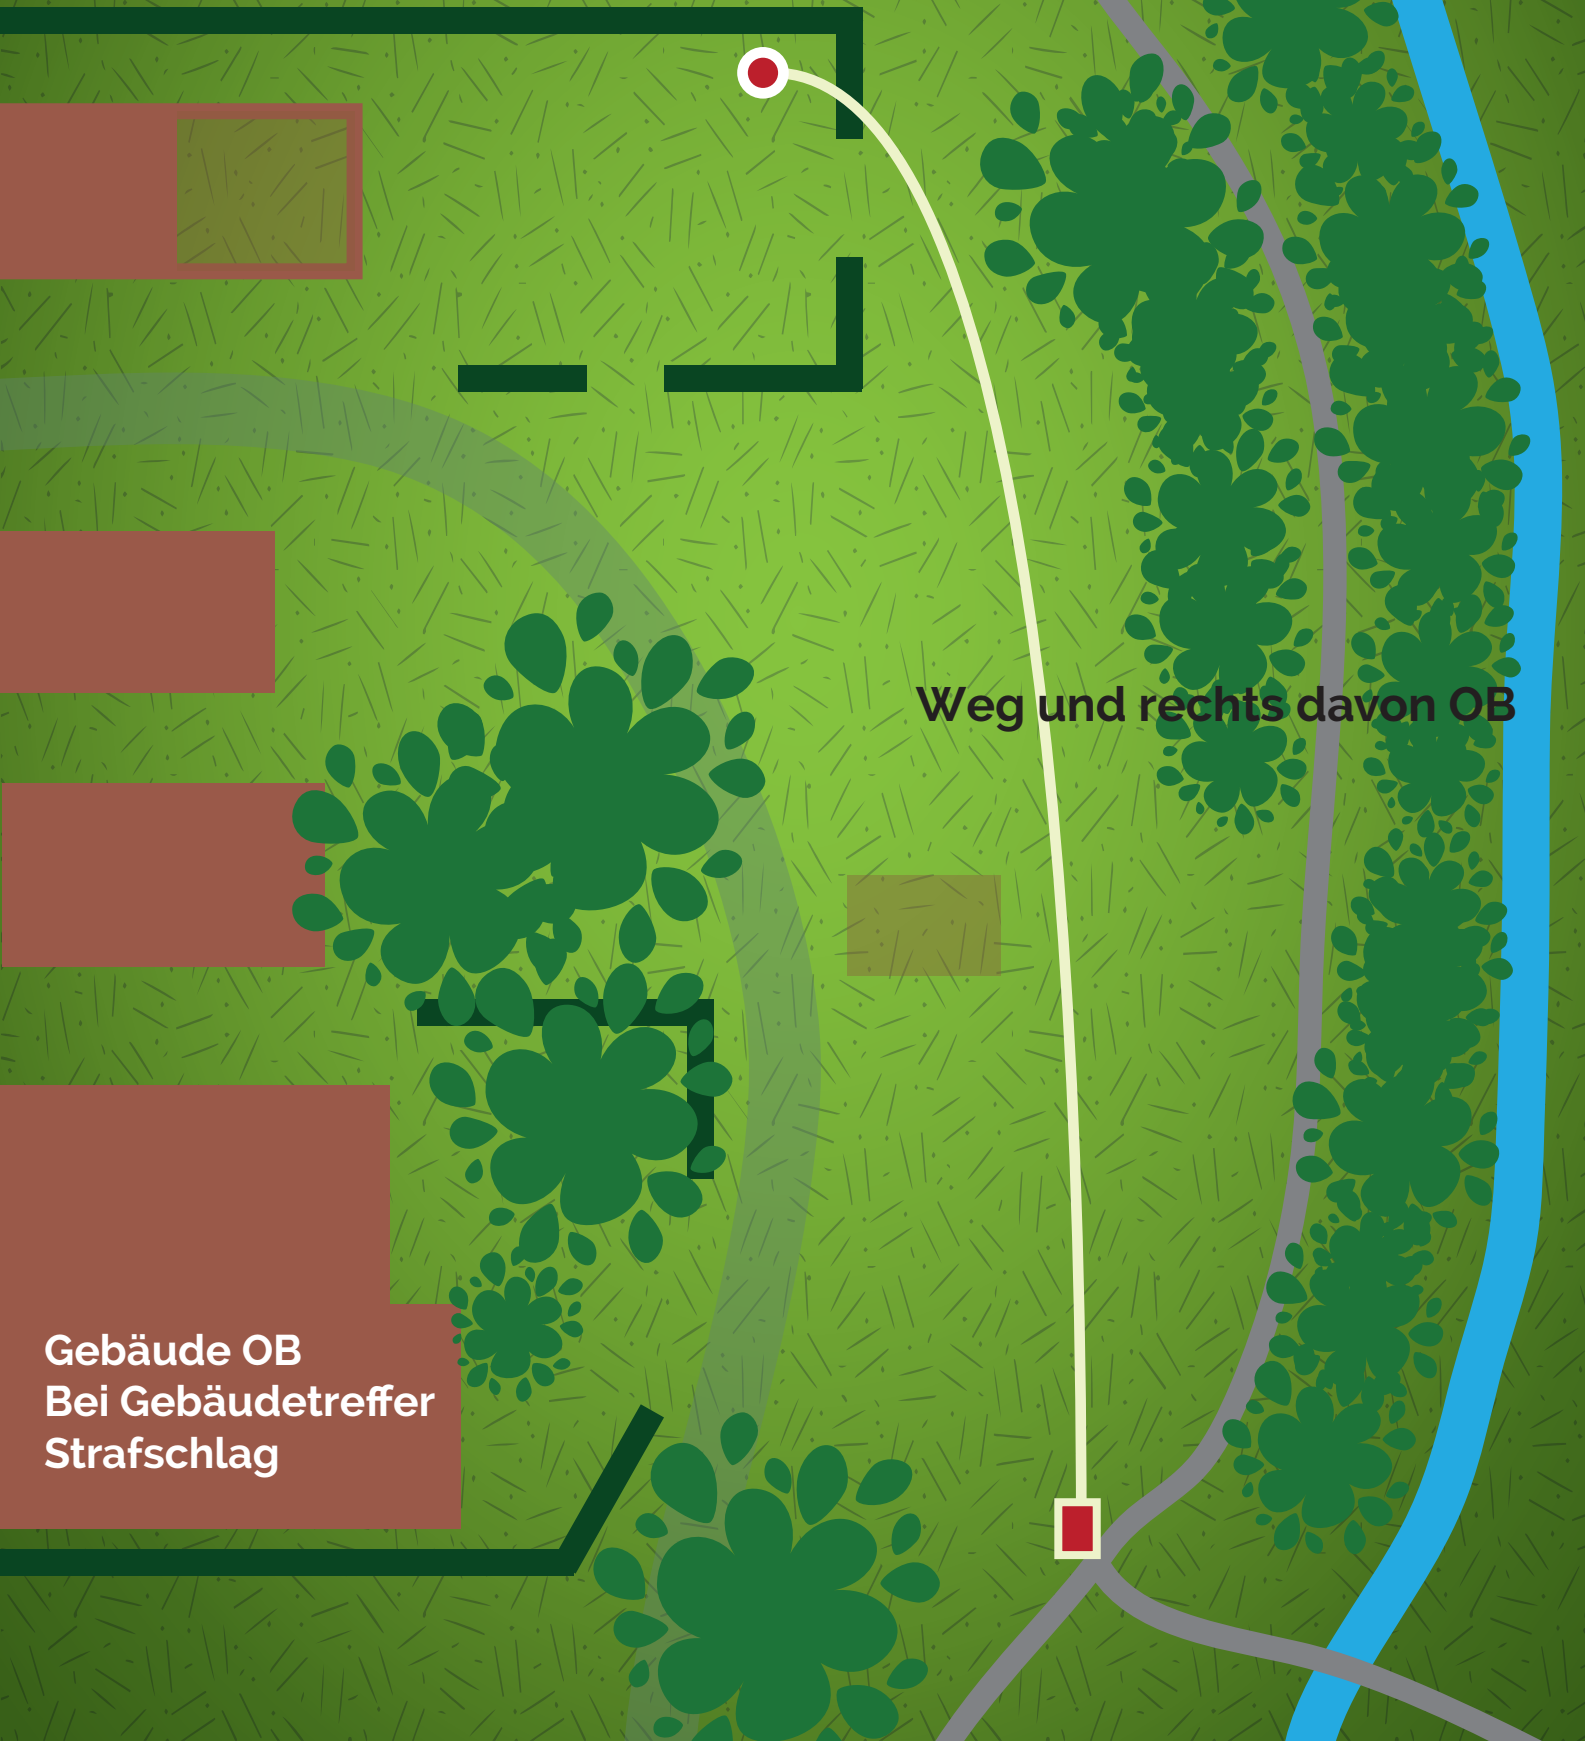

### 65 Meter

Weg und links davon OB

Gebäude OB  
Bei Gebäudetreffer  
Strafschlag

Disc Golf

LÜDINGHAUSEN

**BAHN 08**

**Par 3**

**77 Meter**

Gebäude OB  
Bei Gebäudetreffer  
Strafschlag

Weg und rechts davon OB

Disc Golf

# BAHN 09

Par 3  
88 Meter

Weg und rechts davon OB

Gebäude OB  
Bei Gebäudetreffer  
Strafschlag

Disc Golf

LÜDINGHAUSEN

# BAHN 10

Par 3  
107 Meter

Weg und rechts davon OB

Gebäude OB  
Bei Gebäudetreffer  
Strafschlag

Disc Golf

LÜDINGHAUSEN

**BAHN 11**

**Par 3**