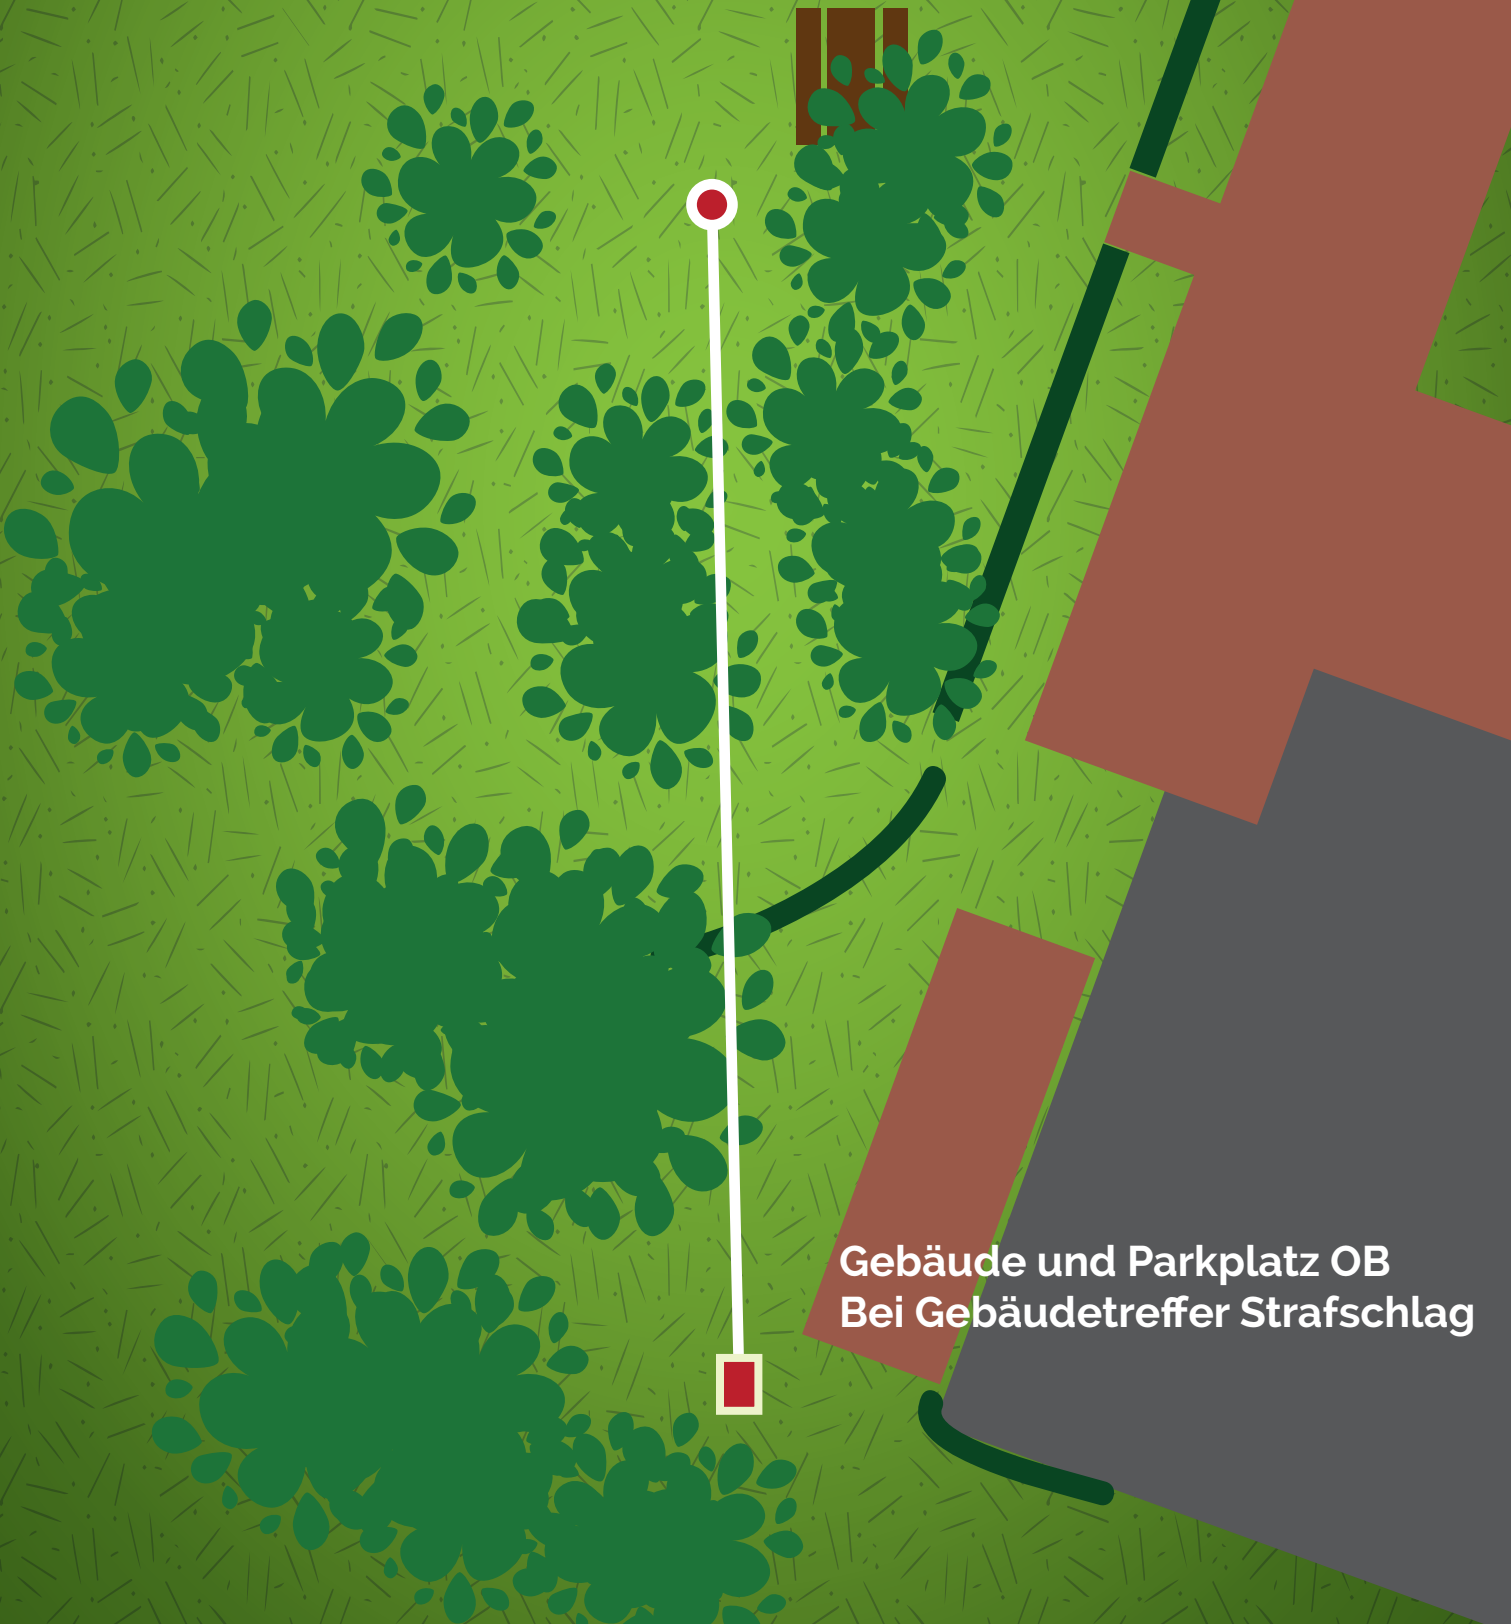

BAHN 05

Par 3
78 Meter

Gebäude und Parkplatz OB
Bei Gebäudetreffer Strafschlag