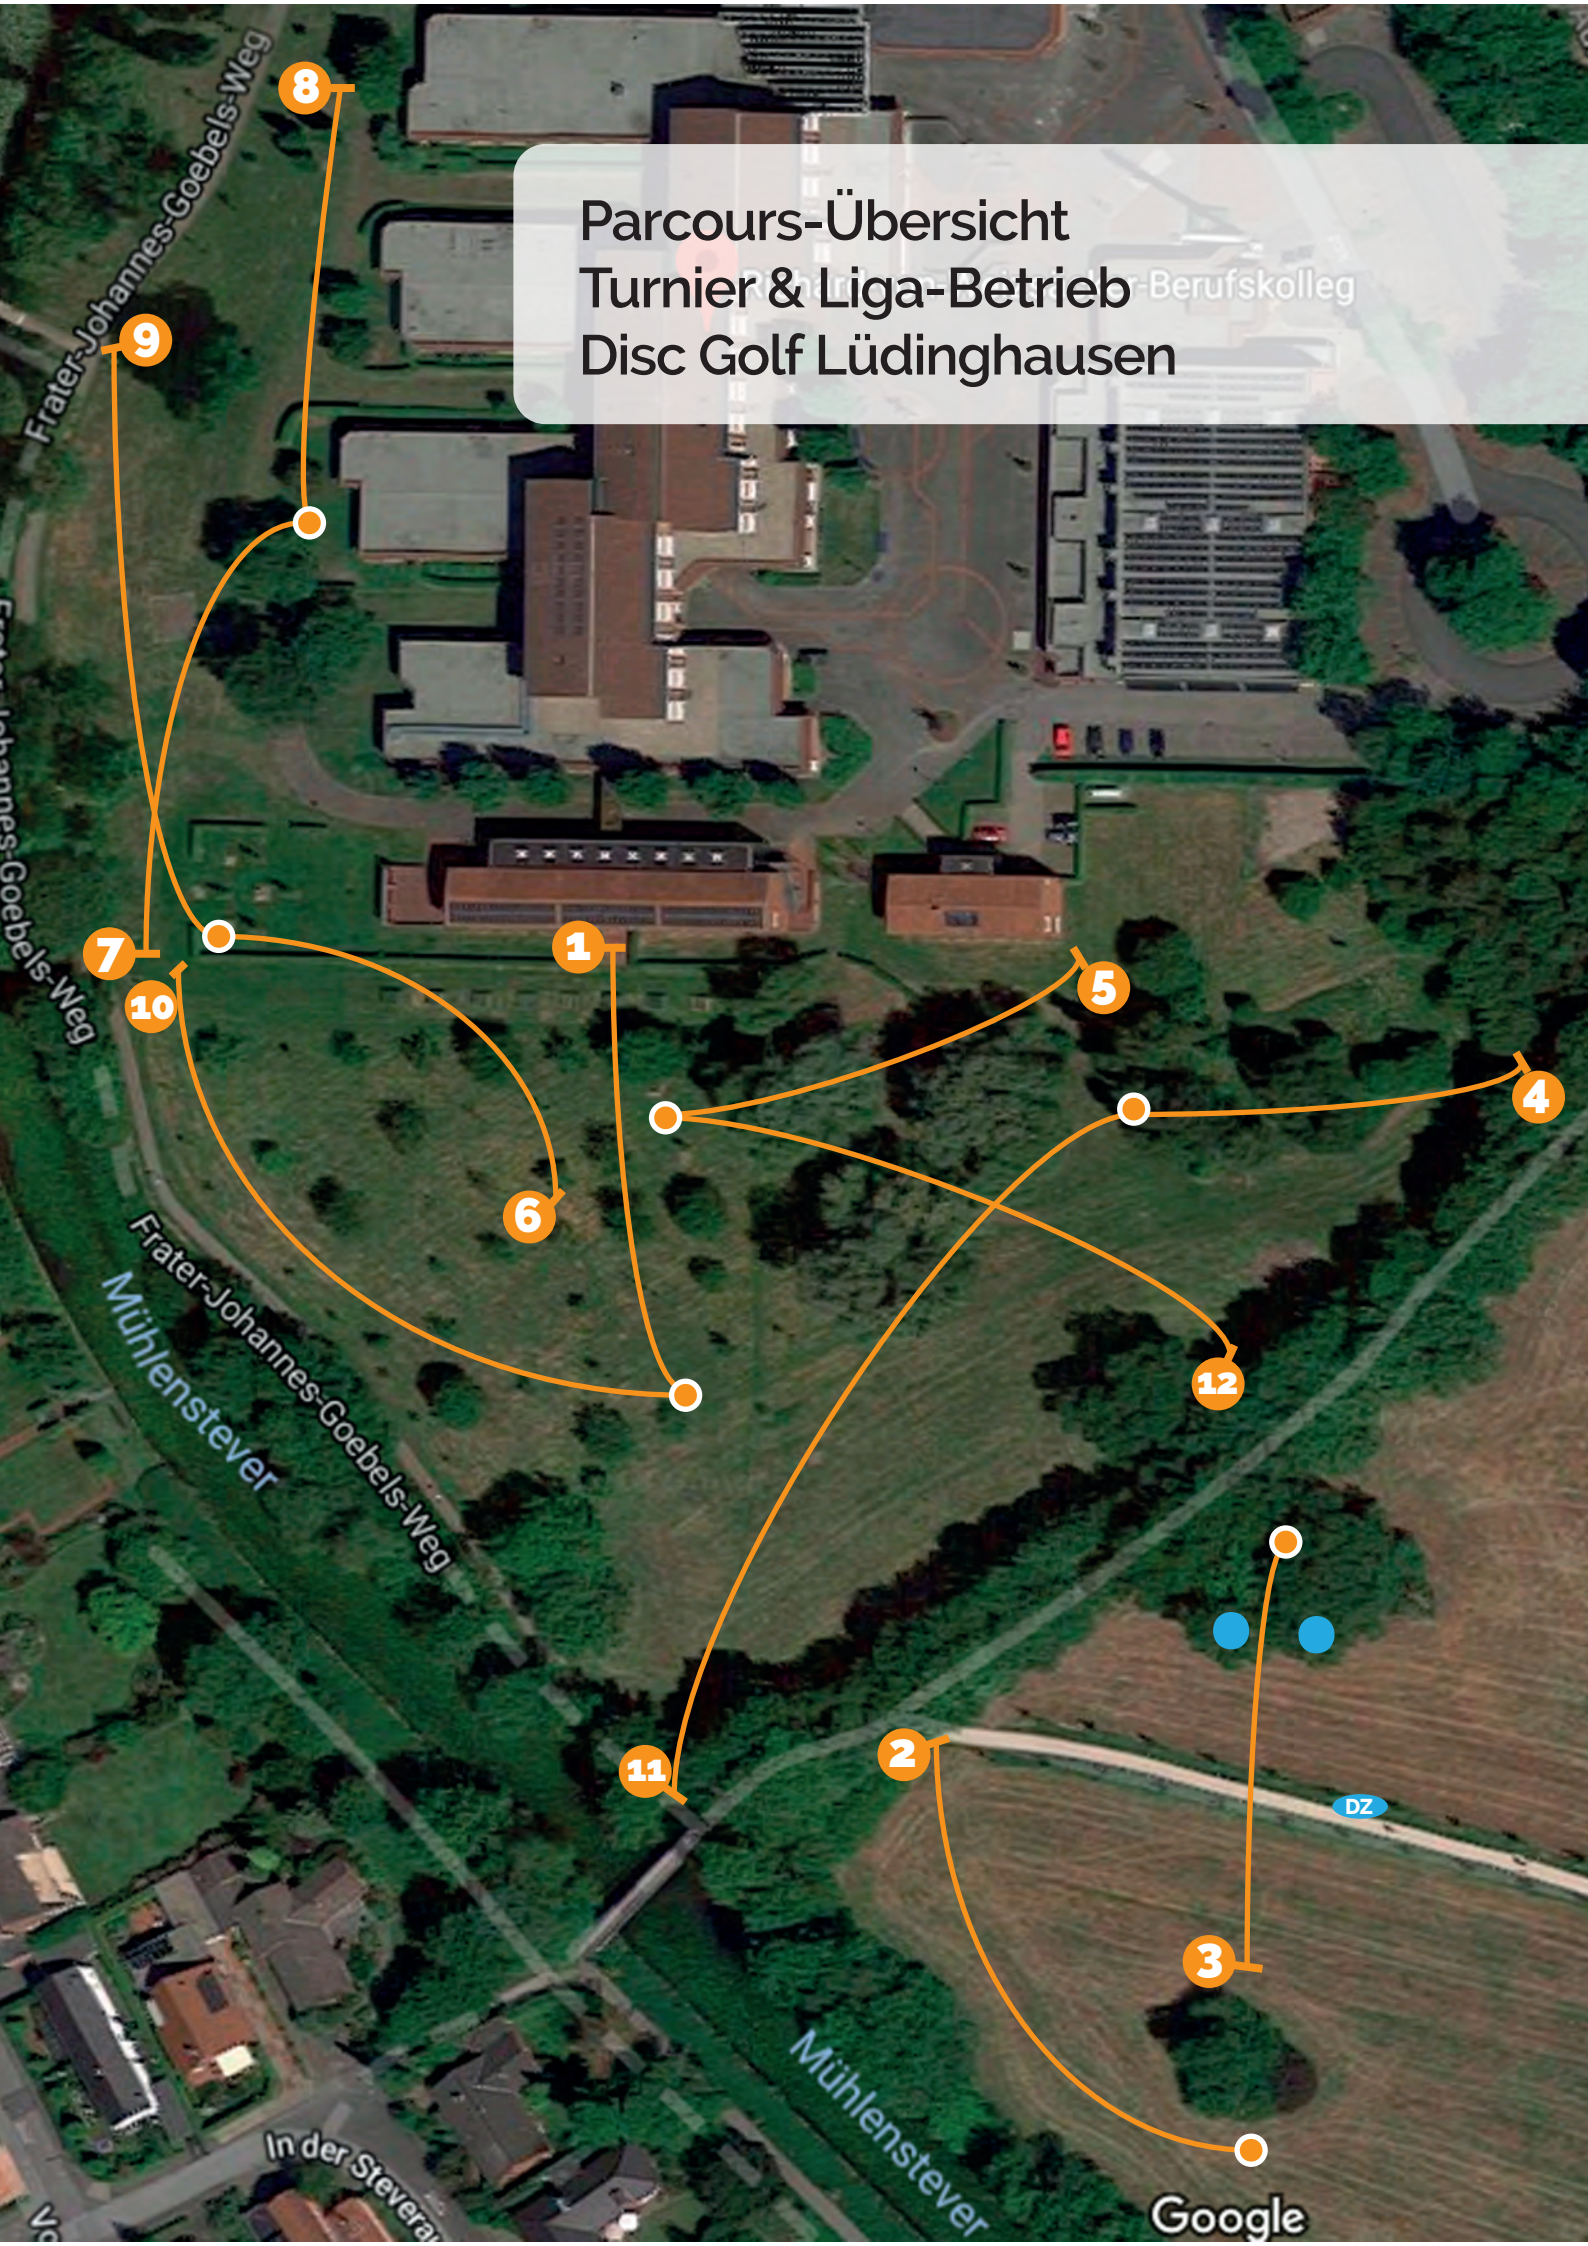

# Parcours-Übersicht Turnier & Liga-Betrieb Disc Golf Lüdinghausen

Berufskolleg

Frater-Johannes-Goebels-Weg

Frater-Johannes-Goebels-Weg

Frater-Johannes-Goebels-Weg  
Mühlenstever

In der Steveral

Mühlenstever

Google

DZ

Disc Golf

**BAHN 01**

**Par 3**

**73 Meter**

**Gebäude OB**  
**Bei Gebäudetreffer Strafschlag**

Disc Golf